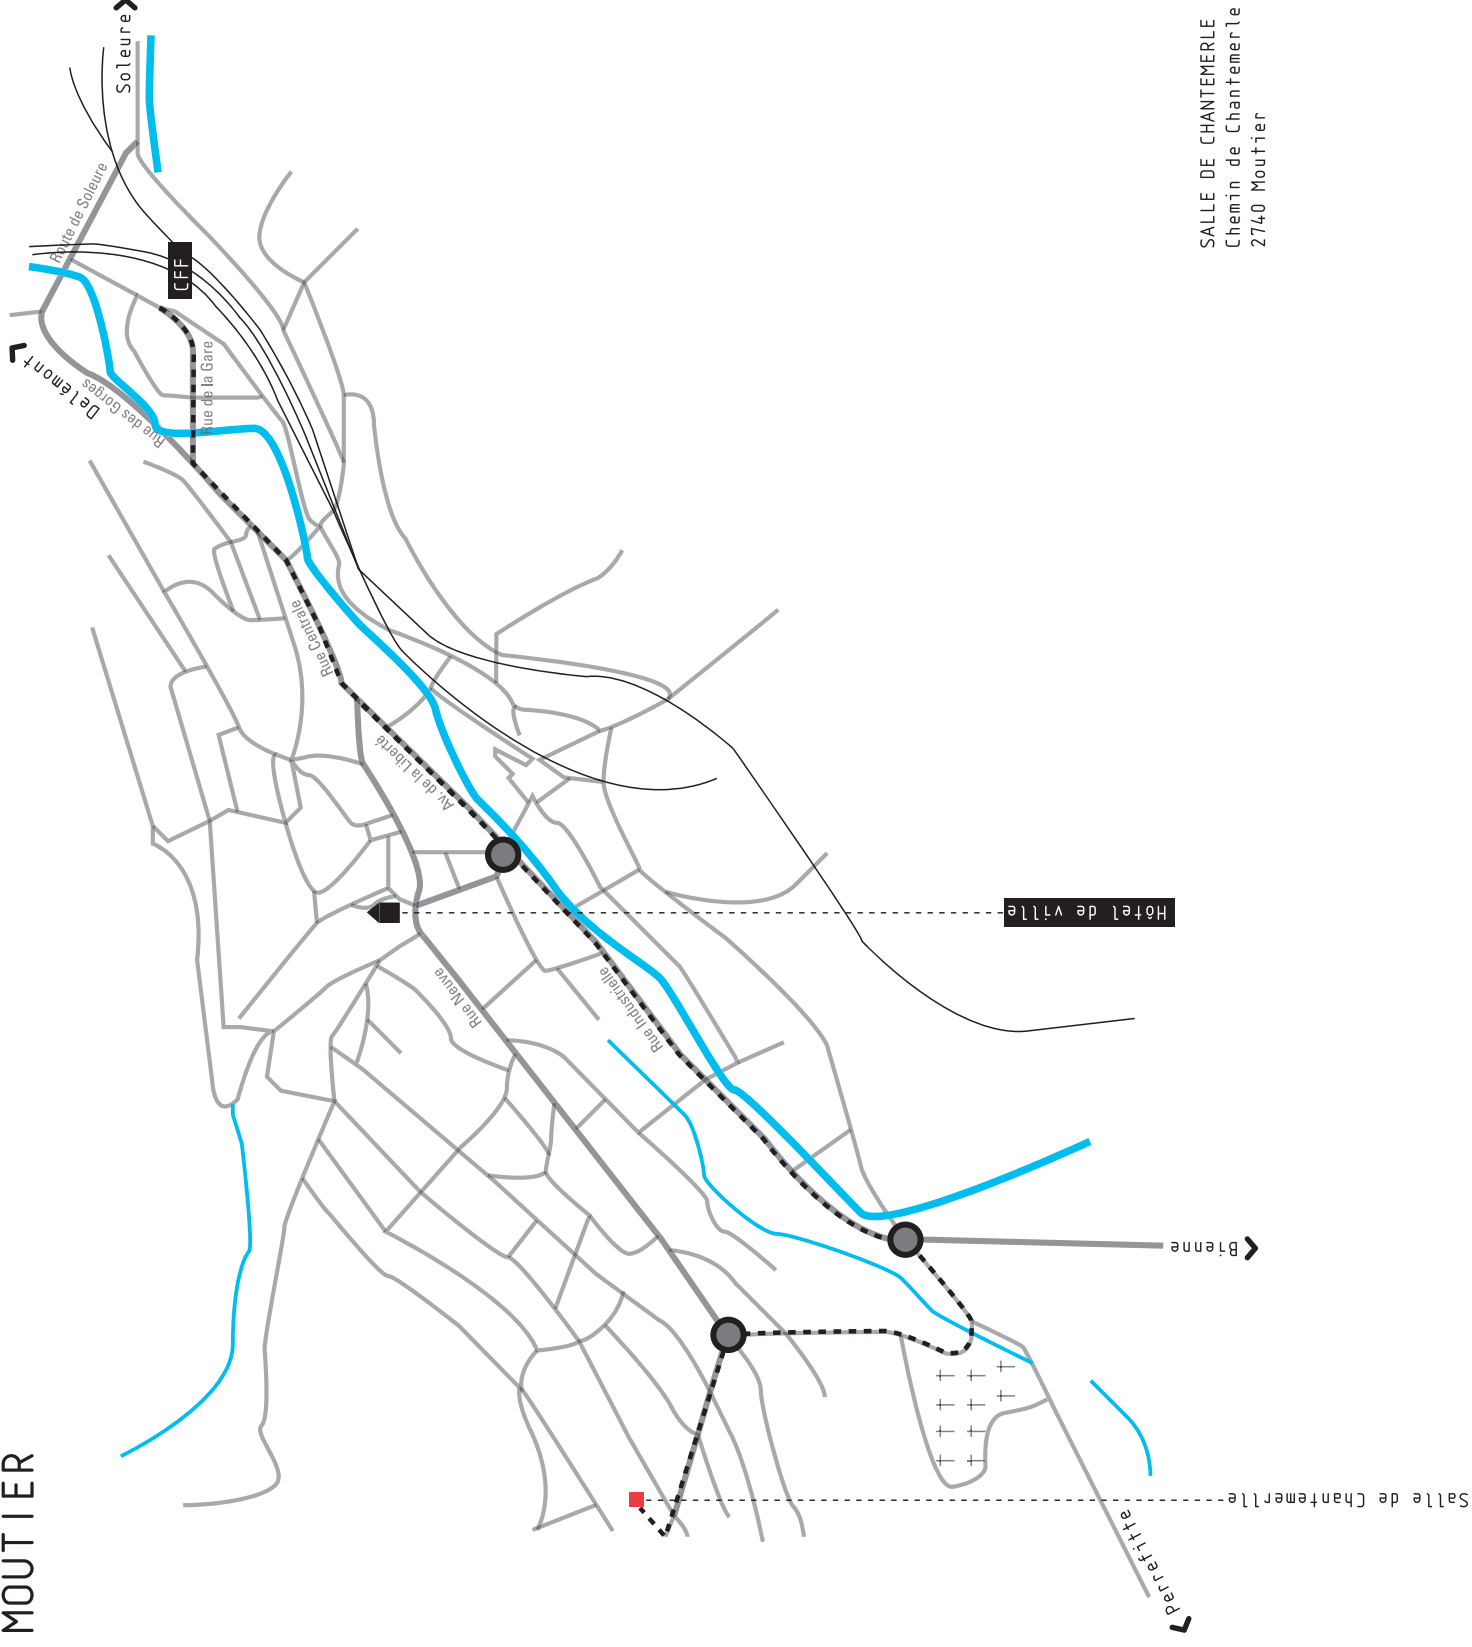

# PLAN MOUTIER

SALLE DE CHANTEMERLE  
Chemin de Chantemerle 2  
2740 Moutier